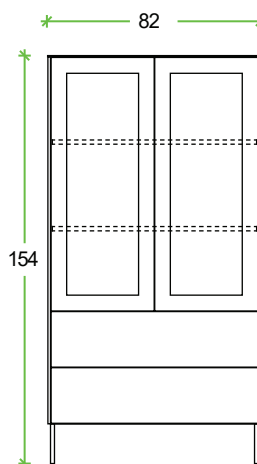

# MOKKA SARI

*tamm / valge*

**TV alus 122 2S 1U**  
Laius 122 cm  
Kõrgus 58 cm  
Sügavus 39 cm

**Diivanilaud 90 x 60**  
Pikkus 90 cm  
Laius 60 cm  
Kõrgus 44 cm

**Vitriin 2S 2U**  
Laius 82 cm  
Kõrgus 154 cm  
Sügavus 39 cm

**Kummut 3U**  
Laius 122 cm  
Kõrgus 79 cm  
Sügavus 39 cm

**Kummut 4S**  
Laius 82 cm  
Kõrgus 101 cm  
Sügavus 39 cm

# MOKKA SARI

*tamm / must*

TV alus 122 2S 1U

TV alus 162 2S 2U

Vitriin 2S 2U

Vitriin 2+2U

Diivanilaud 90 x 60

Kummut 3U

Kummut 4S

Sari on valmistatud tammepuidust, mdf ja melam.plaadist.

Vajutamisega avanevad uksed/sahtlid.

Standardsügavus 39 cm

Metalljalad, kõrgus 15 cm

Eelkokkupandud tehasel.

**Erimõõdu tellimise võimalus.**