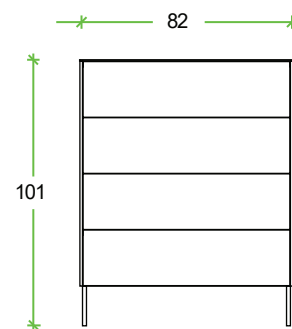

# MOKKA SARI

*tamm / valge*

**TV alus 122 2S 1U**  
Laius 122 cm  
Kõrgus 58 cm  
Sügavus 39 cm

**Diivanilaud 90 x 60**  
Pikkus 90 cm  
Laius 60 cm  
Kõrgus 44 cm

**Vitriin 2S 2U**  
Laius 82 cm  
Kõrgus 154 cm  
Sügavus 39 cm

**Kummut 3U**  
Laius 122 cm  
Kõrgus 79 cm  
Sügavus 39 cm

**Kummut 4S**  
Laius 82 cm  
Kõrgus 101 cm  
Sügavus 39 cm

# MOKKA SARI

*tamm / must*

TV alus 122 2S 1U

TV alus 162 2S 2U

Vitriin 2S 2U

Vitriin 2+2U

Diivanilaud 90 x 60

Kummut 3U

Kummut 4S

Sari on valmistatud tammepuidust, mdf ja melam.plaadist.

Vajutamisega avanevad uksed/sahtlid.

Standardsügavus 39 cm

Metalljalad, kõrgus 15 cm

Eelkokkupandud tehasel.

**Erimõõdu tellimise võimalus.**