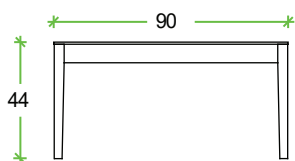

**Kummut 3U**  
Laius 122 cm  
Kõrgus 79 cm  
Sügavus 39 cm

**Kummut 4S**  
Laius 82 cm  
Kõrgus 101 cm  
Sügavus 39 cm

# MOKKA SARI

*tamm / must*

TV alus 122 2S 1U

TV alus 162 2S 2U

Vitriin 2S 2U

Vitriin 2+2U

Diivanilaud 90 x 60

Kummut 3U

Kummut 4S

Sari on valmistatud tammepuidust, mdf ja melam.plaadist.

Vajutamisega avanevad uksed/sahtlid.

Standardsügavus 39 cm

Metalljalad, kõrgus 15 cm

Eelkokkupandud tehasel.

**Erimõõdu tellimise võimalus.**