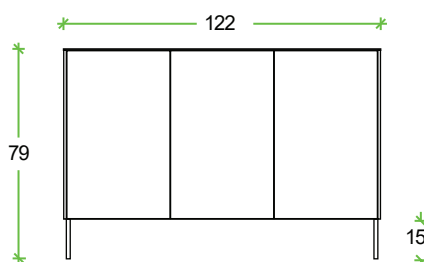

# MOKKA SARI

*tamm / valge*

**TV alus 122 2S 1U**  
Laius 122 cm  
Kõrgus 58 cm  
Sügavus 39 cm

**Diivanilaud 90 x 60**  
Pikkus 90 cm  
Laius 60 cm  
Kõrgus 44 cm

**Vitriin 2S 2U**  
Laius 82 cm  
Kõrgus 154 cm  
Sügavus 39 cm

**Kummut 3U**  
Laius 122 cm  
Kõrgus 79 cm  
Sügavus 39 cm

**Kummut 4S**  
Laius 82 cm  
Kõrgus 101 cm  
Sügavus 39 cm

# MOKKA SARI

*tamm / must*

TV alus 122 2S 1U

TV alus 162 2S 2U

Vitriin 2S 2U

Vitriin 2+2U

Diivanilaud 90 x 60

Kummut 3U

Kummut 4S

Sari on valmistatud tammepuidust, mdf ja melam.plaadist.

Vajutamisega avanevad uksed/sahtlid.

Standardsügavus 39 cm

Metalljalad, kõrgus 15 cm

Eelkokkupandud tehasel.

**Erimõõdu tellimise võimalus.**