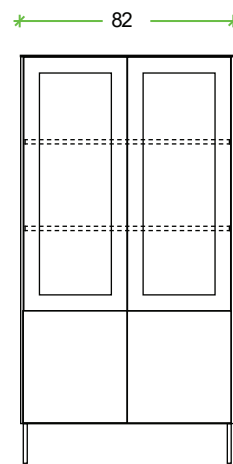

# MOKKA SARI

*tamm / valge*

**TV alus 122 2S 1U**  
Laius 122 cm  
Kõrgus 58 cm  
Sügavus 39 cm

**Diivanilaud 90 x 60**  
Pikkus 90 cm  
Laius 60 cm  
Kõrgus 44 cm

**Vitriin 2S 2U**  
Laius 82 cm  
Kõrgus 154 cm  
Sügavus 39 cm

**Kummut 3U**  
Laius 122 cm  
Kõrgus 79 cm  
Sügavus 39 cm

**Kummut 4S**  
Laius 82 cm  
Kõrgus 101 cm  
Sügavus 39 cm

# MOKKA SARI

*tamm / must*

TV alus 122 2S 1U

TV alus 162 2S 2U

Vitriin 2S 2U

Vitriin 2+2U

Diivanilaud 90 x 60

Kummut 3U

Kummut 4S

Sari on valmistatud tammepuidust, mdf ja melam.plaadist.

Vajutamisega avanevad uksed/sahtlid.

Standardsügavus 39 cm

Metalljalad, kõrgus 15 cm

Eelkokkupandud tehasel.

**Erimõõdu tellimise võimalus.**