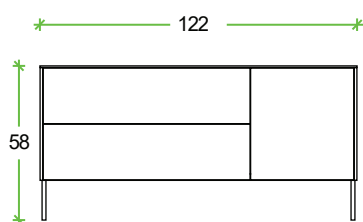

# MOKKA SARI

*tamm / valge*

**TV alus 122 2S 1U**  
Laius 122 cm  
Kõrgus 58 cm  
Sügavus 39 cm

**Diivanilaud 90 x 60**  
Pikkus 90 cm  
Laius 60 cm  
Kõrgus 44 cm

**Vitriin 2S 2U**  
Laius 82 cm  
Kõrgus 154 cm  
Sügavus 39 cm

**Kummut 3U**  
Laius 122 cm  
Kõrgus 79 cm  
Sügavus 39 cm

**Kummut 4S**  
Laius 82 cm  
Kõrgus 101 cm  
Sügavus 39 cm

# MOKKA SARI

*tamm / must*

TV alus 122 2S 1U

TV alus 162 2S 2U

Vitriin 2S 2U

Vitriin 2+2U

Diivanilaud 90 x 60

Kummut 3U

Kummut 4S

Sari on valmistatud tammepuidust, mdf ja melam.plaadist.

Vajutamisega avanevad uksed/sahtlid.

Standardsügavus 39 cm

Metalljalad, kõrgus 15 cm

Eelkokkupandud tehasel.

**Erimõõdu tellimise võimalus.**