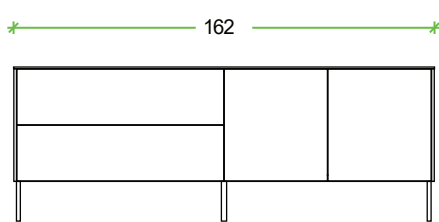

# MOKKA SARI

*tamm / valge*

**TV alus 122 2S 1U**  
Laius 122 cm  
Kõrgus 58 cm  
Sügavus 39 cm

**Diivanilaud 90 x 60**  
Pikkus 90 cm  
Laius 60 cm  
Kõrgus 44 cm

**Vitriin 2S 2U**  
Laius 82 cm  
Kõrgus 154 cm  
Sügavus 39 cm

**Kummut 3U**  
Laius 122 cm  
Kõrgus 79 cm  
Sügavus 39 cm

**Kummut 4S**  
Laius 82 cm  
Kõrgus 101 cm  
Sügavus 39 cm

# MOKKA SARI

*tamm / must*

TV alus 122 2S 1U

TV alus 162 2S 2U

Vitriin 2S 2U

Vitriin 2+2U

Diivanilaud 90 x 60

Kummut 3U

Kummut 4S

Sari on valmistatud tammepuidust, mdf ja melam.plaadist.

Vajutamisega avanevad uksed/sahtlid.

Standardsügavus 39 cm

Metalljalad, kõrgus 15 cm

Eelkokkupandud tehasel.

**Erimõõdu tellimise võimalus.**